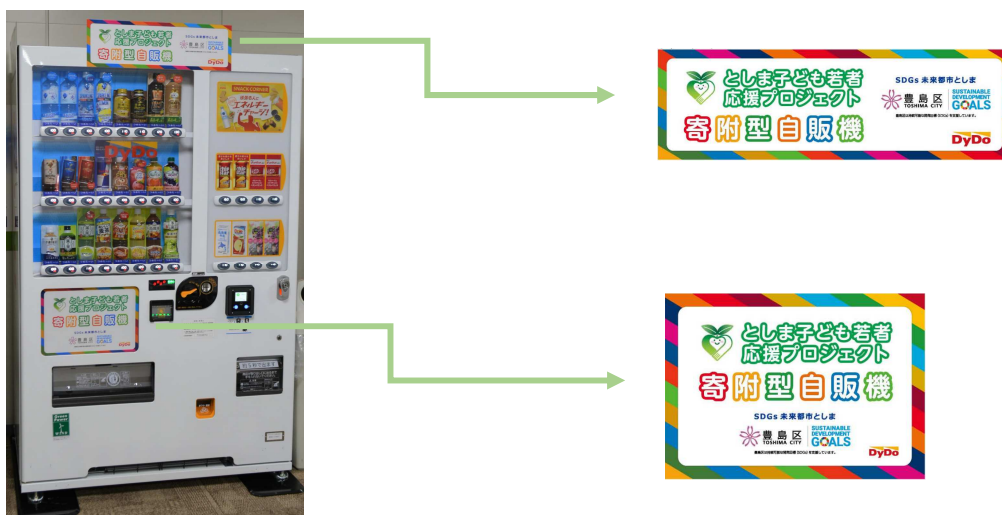

報道関係各位

東京都豊島区の子どもたちや若者たちを応援！ 「としま子ども若者応援基金」への寄附型自動販売機を設置！

ダイドードリンコ株式会社（以下、当社）は、東京都豊島区と共同で「としま子ども若者応援プロジェクト」の一環として、寄附型自動販売機（以下、本自販機）を5月17日（火）に設置いたしました。

当社は、「SDGs 未来都市」「自治体 SDGs モデル事業」にダブル選定されている豊島区の「としま子ども若者応援プロジェクト」の理念に共感し、困難を抱えた子ども・若者や、子育て家庭への支援事業に活用するために創設した「としま子ども若者応援基金」への寄附に関する覚書を1月27日（木）に締結いたしました。

本自販機は、「としま子ども若者応援プロジェクト」の活動に賛同した、豊島区南池袋に本社を置く株式会社 SRA のオフィス内に、第1号機として設置され、売上の一部が「としま子ども若者応援基金」へ寄附されます。

当社では、今後も地域の皆様やご利用されるお客様とともに、本自販機を通じて子ども・若者や子育て家庭が、健やかに成長できるまちづくりに向け貢献してまいります。

（1） 設置した寄附型自販機

（2） 東京都豊島区からの当取組みに対するコメント